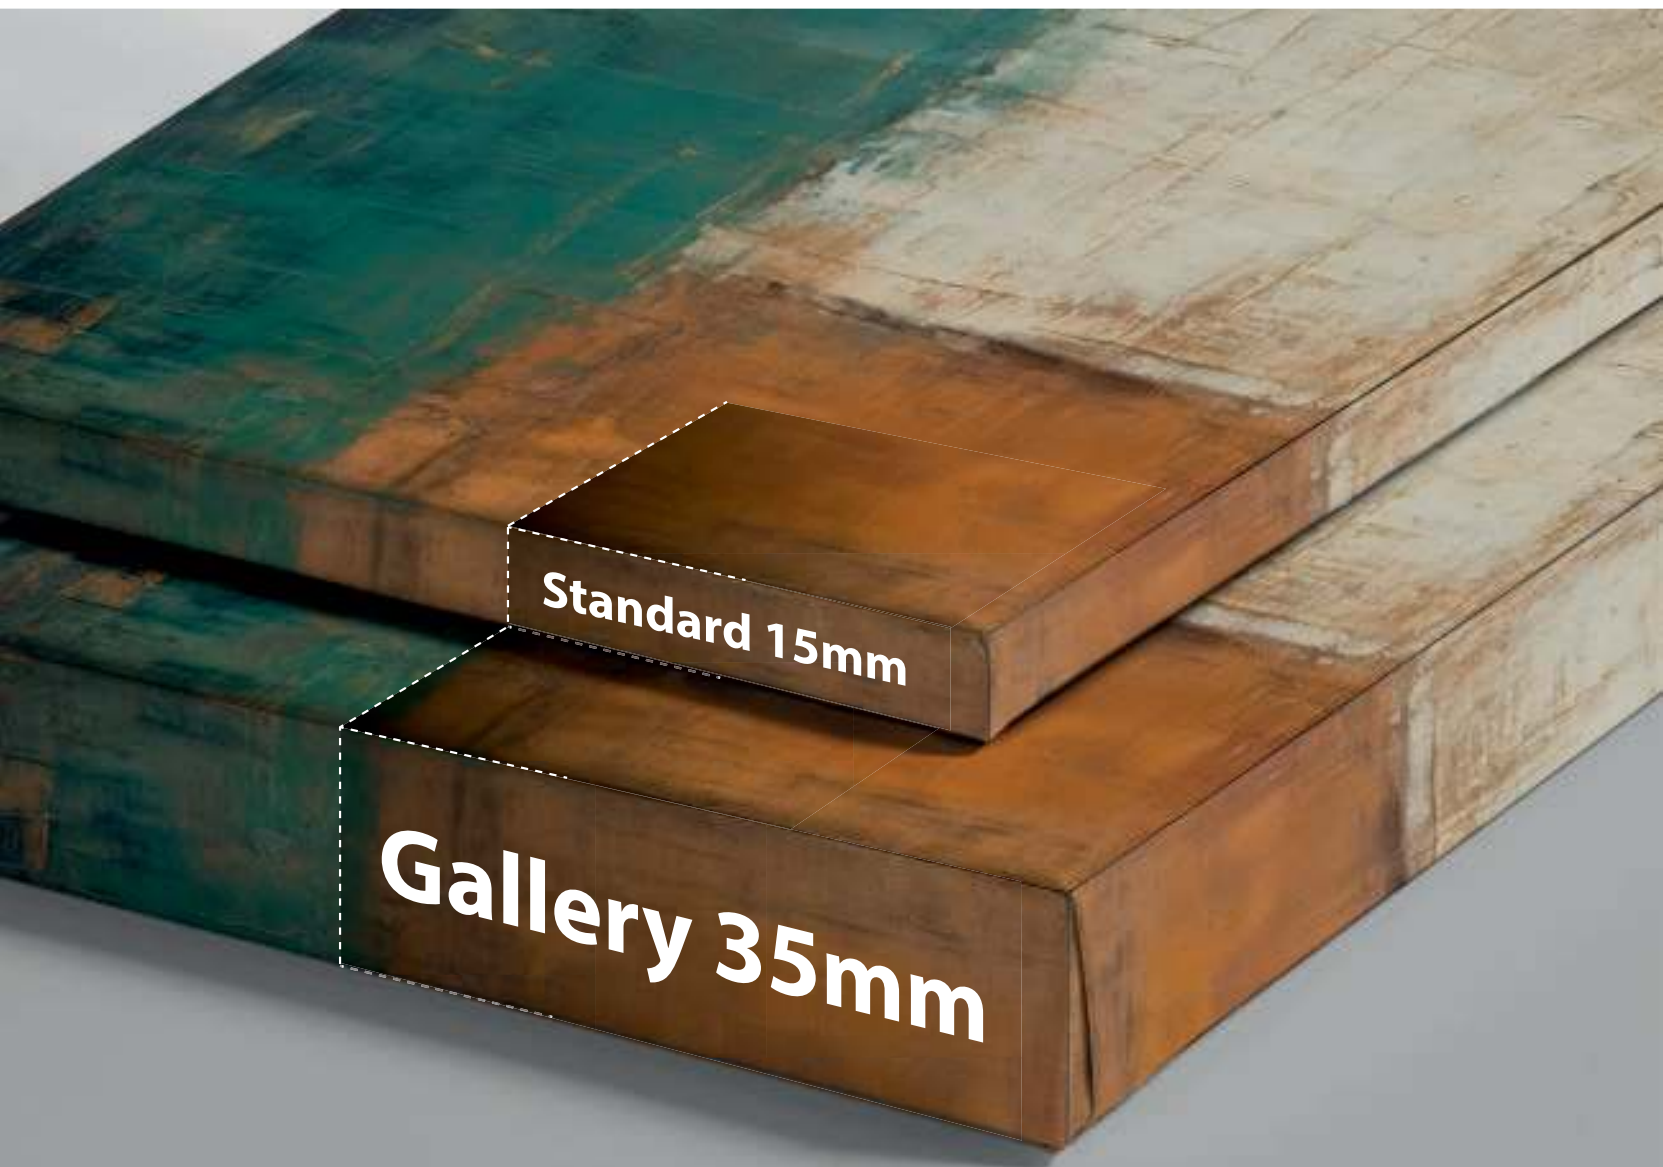

C1 - Cartoncino Opaco 200gr

C2 - Cartoncino Effetto Stucco 350gr

T1 - Tela Canvas Semi Opaca 270gr

T2 - Tela Canvas 70% Cotone 340gr

TI1 - Tela Intelaiata con Canvas Semi Opaca 270gr

TI2 - Tela Intelaiata con Canvas 70% Cotone 340gr

R1 - Supporto rigido Bianco 3mm di spessore

Lucido o Opaco

TELE INTELAIATE

Per le Tele Intelaiate, puoi scegliere lo spessore di 1,5cm o il telaio Gallery da 3,5cm di spessore.

Telaio in Abete Italiano

Le tele intelaiate sono sempre consegnate con bordo Mirror.