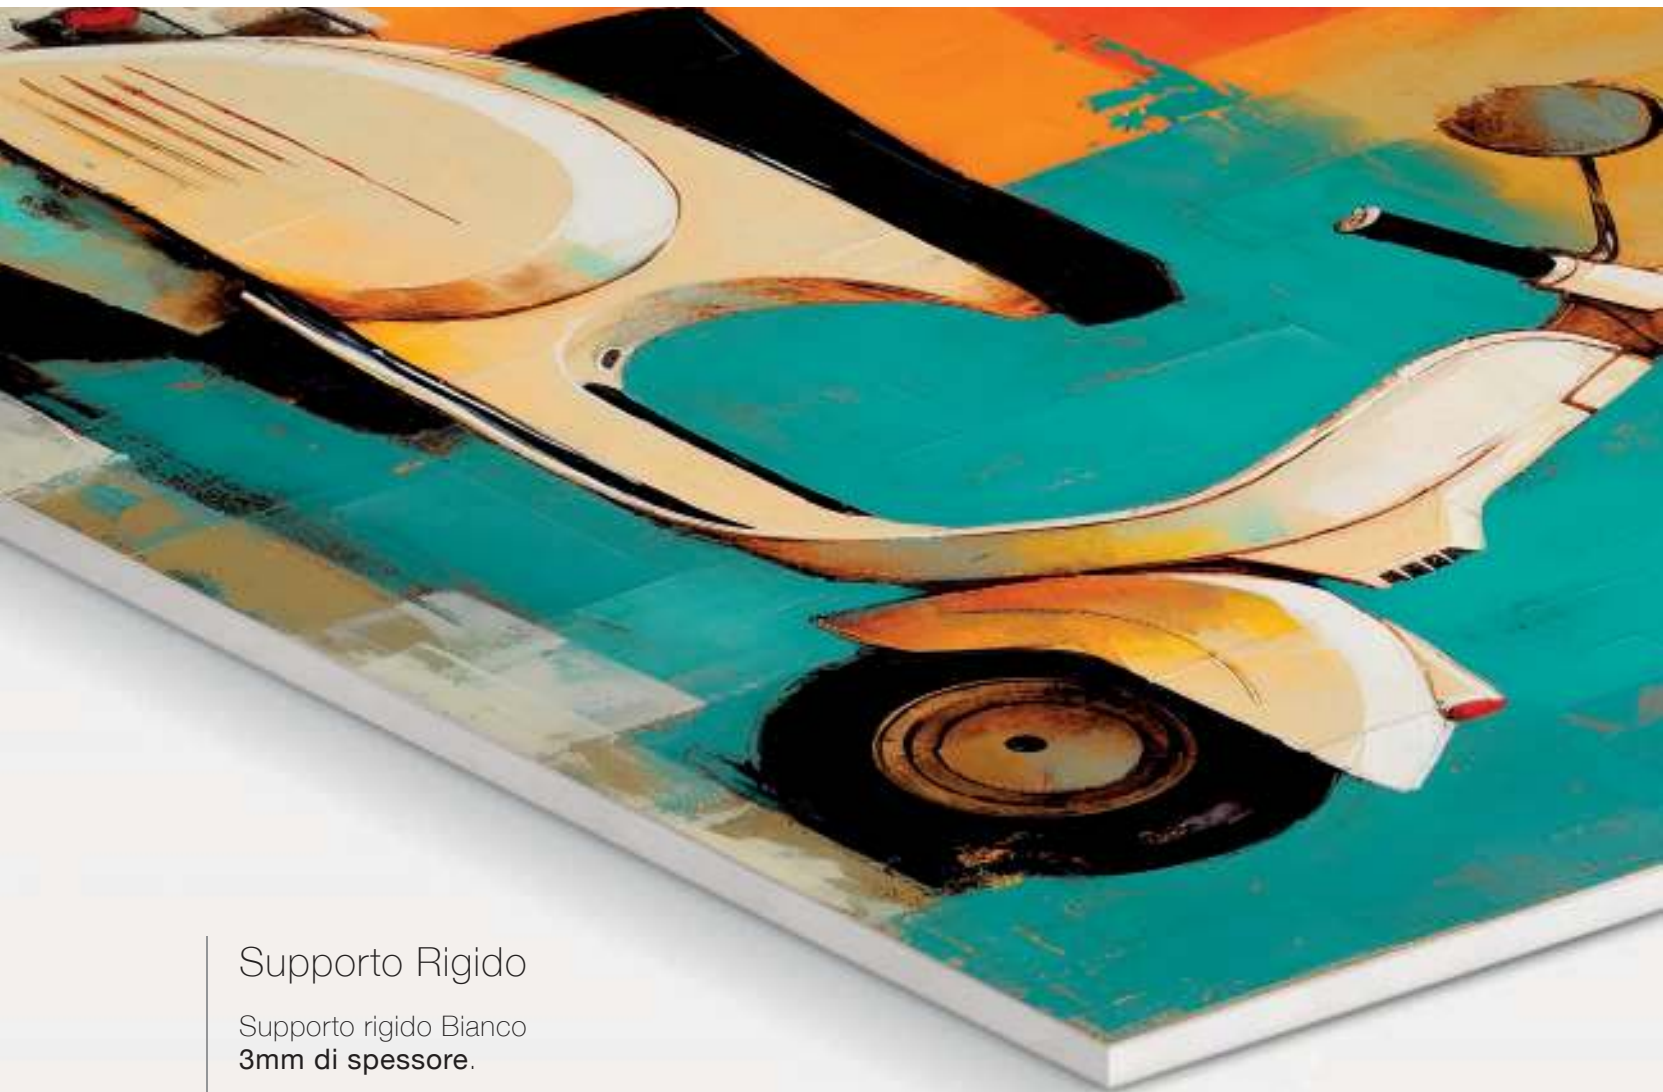

SUPPORTO RIGIDO

Supporto Rigido

Supporto rigido Bianco
3mm di spessore.

Lucido o Opaco.

R1 - Supporto rigido Bianco 3mm di spessore - Lucido o Opaco

Ogni cliente deve comunicare la finitura del supporto rigido se Opaca o Lucida.
Nel caso in cui non venga comunicato, verrà scelta la finitura Opaca.