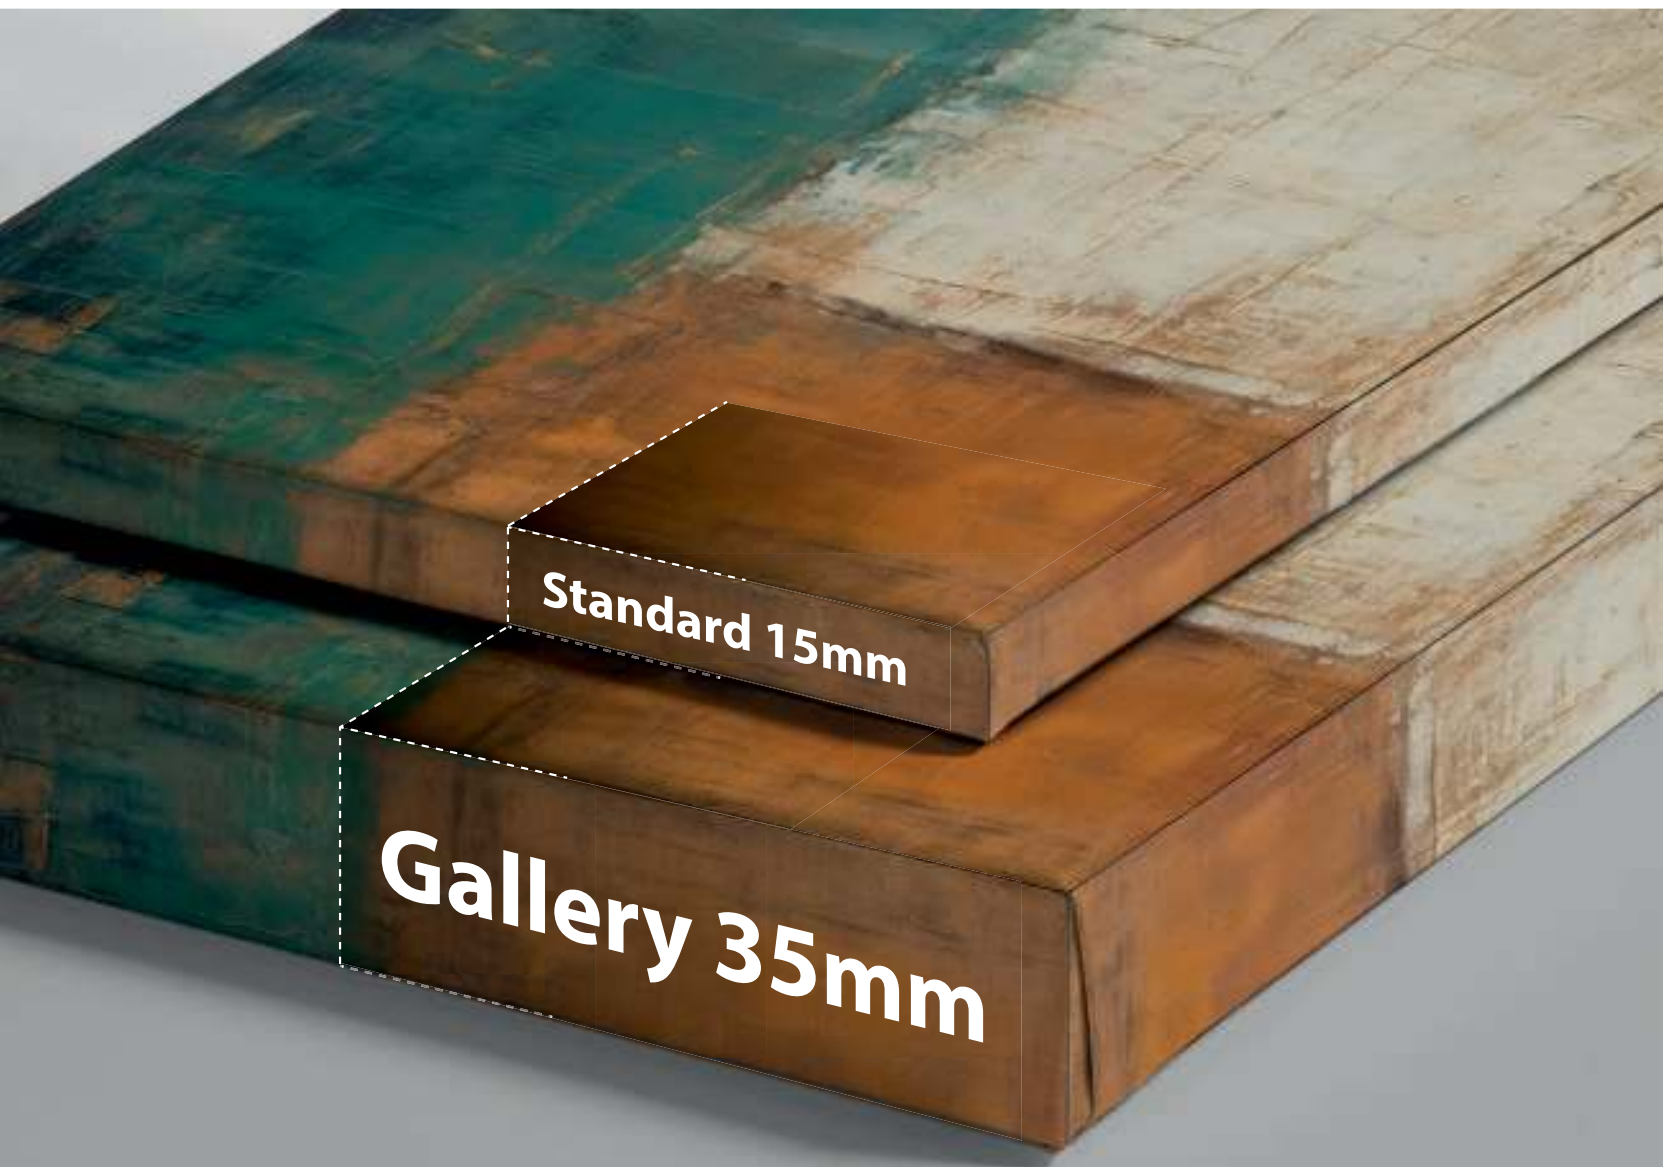

C1 - Cartoncino Opaco 200gr

C2 - Cartoncino Effetto Stucco 350gr

T1 - Tela Canvas Semi Opaca 270gr

T2 - Tela Canvas 70% Cotone 340gr

TI1 - Tela Intelaiata con Canvas Semi Opaca 270gr

TI2 - Tela Intelaiata con Canvas 70% Cotone 340gr

R1 - Supporto rigido Bianco 3mm di spessore

Lucido o Opaco

TELE INTELAIATE

Per le Tele Intelaiate, puoi scegliere lo spessore di 1,5cm o il telaio Gallery da 3,5cm di spessore.

Telaio in Abete Italiano

Le tele intelaiate sono sempre consegnate con bordo Mirror.