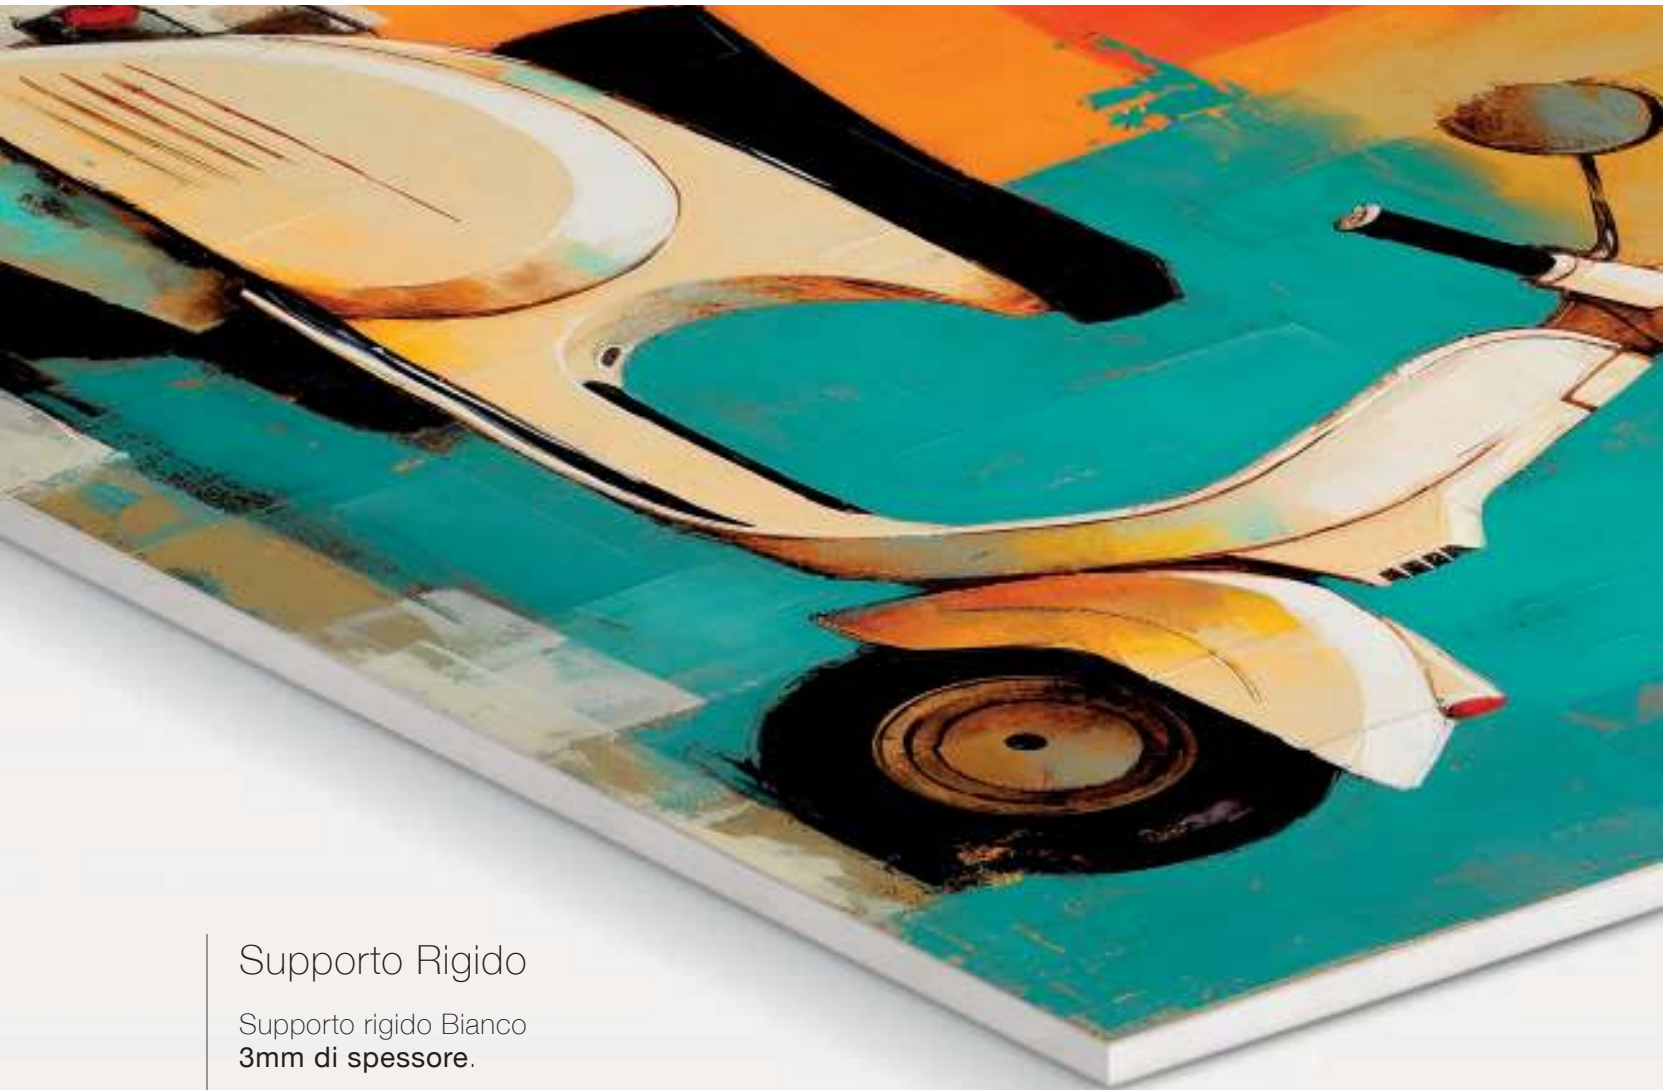

SUPPORTO RIGIDO

Supporto Rigido

Supporto rigido Bianco
3mm di spessore.

Lucido o Opaco.

R1 - Supporto rigido Bianco 3mm di spessore - Lucido o Opaco

Ogni cliente deve comunicare la finitura del supporto rigido se Opaca o Lucida.
Nel caso in cui non venga comunicato, verrà scelta la finitura Opaca.